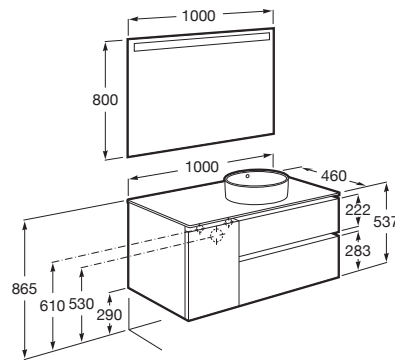

THE GAP

Pack (mueble base de dos cajones y una puerta para lavabo de sobre encimera a la derecha y espejo LED)

MEDIDAS

Longitud 1000 mm
Anchura 460 mm
Altura 537 mm

COLORES Y ACABADOS

548 Azul mate

PVPR (IVA INCLUIDO)

1159,18 €

DIBUJOS TÉCNICOS

CARACTERÍSTICAS

Pack - Conjunto de mueble base de dos cajones y una puerta para lavabo de sobre encimera a la derecha y espejo Eidos con luz LED integrado en la parte superior. No incluye lavabo ni grifería.

Espejo / Iluminación: Integrada en el espejo

Espejo / Tipo de luz: Led

Espejo / Índice de Protección de la luz: IP 44

Material / Lavabo: Porcelana

Material / Mueble base: Tablero de partículas

Medidas / Espejo / Altura (mm): 800

Medidas / Espejo / Longitud (mm): 1000

Medidas / Lavabo y mueble / Altura (mm): 18

Mueble base / Combinación de puertas y cajones: 1 Puerta y 2 Cajones

Mueble base / Estantes internos: 2

Mueble base / Separadores internos